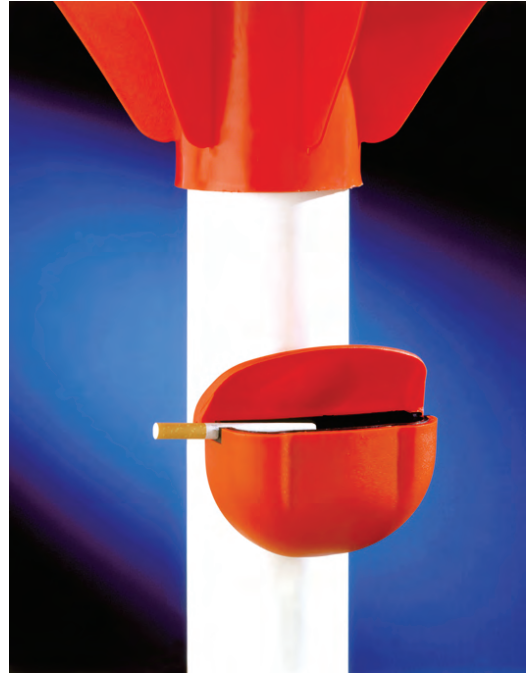

AAE.GR

ΑΞΙΟΠΟΙΗΣΗ ΑΚΤΩΝ ΕΛΛΑΔΟΣ

τασάκια για ομπρέλες

Η ΑΑΕ διαθέτει τασάκια για ομπρέλες όλων των τύπων: αλουμινίου, σιδήρου, ξύλου και ιστούς στρογγυλούς και τετράγωνους καθώς επίσης και για ξαπλώστρες όλων των τύπων. Είναι κατασκευασμένα από UV-σταθεροποιημένο PP Coro και έχουν πυρίμαχο εσωτερικό που αφαιρείται για την εύκολη αποκομιδή των αποτσίγαρων. Διατίθενται σε πολλά χρώματα.

Τασάκι κωδικός 24 για στρογγυλούς ιστούς Ø 36, 38, 40 mm

Στηρίζεται στον ιστό με πλαστικό βραχίονα και ανοξείδωτη βίδα. Περιλαμβάνει πλαστικό εξάρτημα για να μειώσει τη διάμετρο του βραχίονα ώστε να εξυπηρετεί τα 36 mm. Το τασάκι είναι κατασκευασμένο από UV-σταθεροποιημένο PP Coro και έχει πυρίμαχο εσωτερικό που αφαιρείται για την εύκολη αποκομιδή των αποτσίγαρων.

Χρώματα: λευκό, μπεζ, κίτρινο, πορτοκαλί, κόκκινο, πράσινο, μπλε.

Τασάκι κωδικός 248

για στρογγυλούς ιστούς 40-45 mm

Στηρίζεται με κλιπ. Μπορεί να αφαιρεθεί εύκολα από τον ιστό. Το τασάκι είναι κατασκευασμένο από UV-σταθεροποιημένο PP Coro και έχει πυρίμαχο εσωτερικό που αφαιρείται για την εύκολη αποκομιδή των αποτσίγαρων.

Το τασάκι είναι κατασκευασμένο από UV-σταθεροποιημένο PP Coro και έχει πυρίμαχο εσωτερικό που αφαιρείται για την εύκολη αποκομιδή των αποτσίγαρων.

Χρώματα: λευκό, μπεζ, κίτρινο, πορτοκαλί, κόκκινο, πράσινο, μπλε.