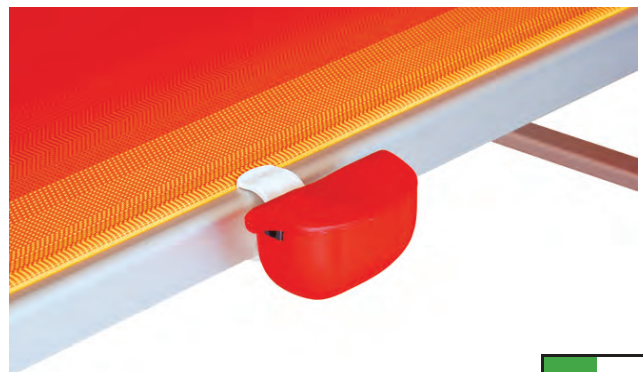

AAE.GR

ΑΞΙΟΠΟΙΗΣΗ ΑΚΤΩΝ ΕΛΛΑΔΟΣ

τασάκια για ομπρέλες

Η ΑΑΕ διαθέτει τασάκια για ομπρέλες όλων των τύπων: αλουμινίου, σιδήρου, ξύλου και ιστούς στρογγυλούς και τετράγωνους καθώς επίσης και για ξαπλώστρες όλων των τύπων. Είναι κατασκευασμένα από UV-σταθεροποιημένο PP Coro και έχουν πυρίμαχο εσωτερικό που αφαιρείται για την εύκολη αποκομιδή των αποτσίγαρων. Διατίθενται σε πολλά χρώματα.

Τασάκι κωδικός 24 για στρογγυλούς ιστούς Ø 36, 38, 40 mm

Στηρίζεται στον ιστό με πλαστικό βραχίονα και ανοξείδωτη βίδα. Περιλαμβάνει πλαστικό εξάρτημα για να μειώσει τη διάμετρο του βραχίονα ώστε να εξυπηρετεί τα 36 mm. Το τασάκι είναι κατασκευασμένο από UV-σταθεροποιημένο PP Coro και έχει πυρίμαχο εσωτερικό που αφαιρείται για την εύκολη αποκομιδή των αποτσίγαρων.

Χρώματα: λευκό, μπεζ, κίτρινο, πορτοκαλί, κόκκινο, πράσινο, μπλε.

Τασάκι κωδικός 248

για στρογγυλούς ιστούς 40-45 mm

Στηρίζεται με κλιπ. Μπορεί να αφαιρεθεί εύκολα από τον ιστό. Το τασάκι είναι κατασκευασμένο από UV-σταθεροποιημένο PP Coro και έχει πυρίμαχο εσωτερικό που αφαιρείται για την εύκολη αποκομιδή των αποτσίγαρων.

Το τασάκι είναι κατασκευασμένο από UV-σταθεροποιημένο PP Coro και έχει πυρίμαχο εσωτερικό που αφαιρείται για την εύκολη αποκομιδή των αποτσίγαρων.

Χρώματα: λευκό, μπεζ, κίτρινο, πορτοκαλί, κόκκινο, πράσινο, μπλε.