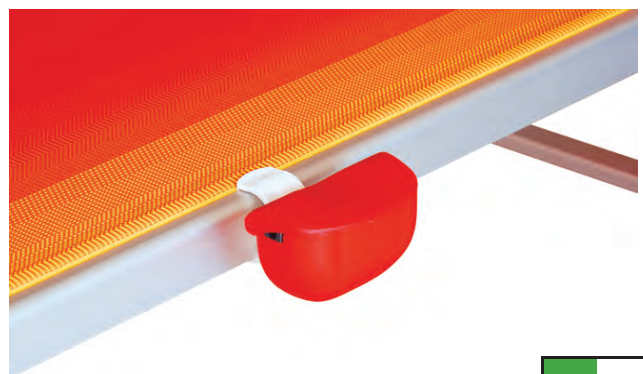

AAE.GR

ΑΞΙΟΠΟΙΗΣΗ ΑΚΤΩΝ ΕΛΛΑΔΟΣ

τασάκια για ομπρέλες

Η ΑΑΕ διαθέτει τασάκια για ομπρέλες όλων των τύπων: αλουμινίου, σιδήρου, ξύλου και ιστούς στρογγυλούς και τετράγωνους καθώς επίσης και για ξαπλώστρες όλων των τύπων. Είναι κατασκευασμένα από UV-σταθεροποιημένο PP Coro και έχουν πυρίμαχο εσωτερικό που αφαιρείται για την εύκολη αποκομιδή των αποτσίγαρων. Διατίθενται σε πολλά χρώματα.

Τασάκι κωδικός 24 για στρογγυλούς ιστούς Ø 36, 38, 40 mm

Στηρίζεται στον ιστό με πλαστικό βραχίονα και ανοξείδωτη βίδα. Περιλαμβάνει πλαστικό εξάρτημα για να μειώσει τη διάμετρο του βραχίονα ώστε να εξυπηρετεί τα 36 mm. Το τασάκι είναι κατασκευασμένο από UV-σταθεροποιημένο PP Coro και έχει πυρίμαχο εσωτερικό που αφαιρείται για την εύκολη αποκομιδή των αποτσίγαρων.

Χρώματα: λευκό, μπεζ, κίτρινο, πορτοκαλί, κόκκινο, πράσινο, μπλε.

Τασάκι κωδικός 248

για στρογγυλούς ιστούς 40-45 mm

Στηρίζεται με κλιπ. Μπορεί να αφαιρεθεί εύκολα από τον ιστό. Το τασάκι είναι κατασκευασμένο από UV-σταθεροποιημένο PP Coro και έχει πυρίμαχο εσωτερικό που αφαιρείται για την εύκολη αποκομιδή των αποτσίγαρων.

Το τασάκι είναι κατασκευασμένο από UV-σταθεροποιημένο PP Coro και έχει πυρίμαχο εσωτερικό που αφαιρείται για την εύκολη αποκομιδή των αποτσίγαρων.

Χρώματα: λευκό, μπεζ, κίτρινο, πορτοκαλί, κόκκινο, πράσινο, μπλε.