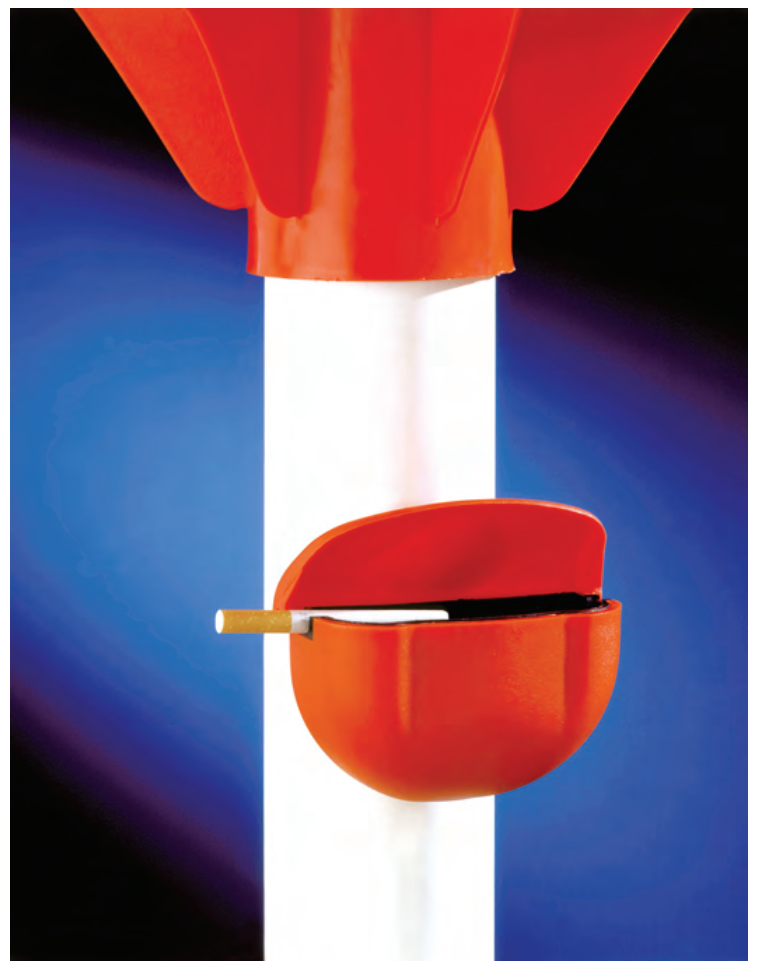

Τασάκι κωδικός 24 για στρογγυλούς ιστούς Ø 36, 38, 40 mm

Στηρίζεται στον ιστό με πλαστικό βραχίονα και ανοξείδωτη βίδα. Περιλαμβάνει πλαστικό εξάρτημα για να μειώσει τη διάμετρο του βραχίονα ώστε να εξυπηρετεί τα 36 mm. Το τασάκι είναι κατασκευασμένο από UV-σταθεροποιημένο PP Coro και έχει πυρίμαχο εσωτερικό που αφαιρείται για την εύκολη αποκομιδή των αποτσίγαρων.

Χρώματα:

λευκό, μπεζ, πορτοκαλί, κόκκινο, πράσινο, μπλε.

Τασάκι κωδικός 242

για στρογγυλούς ιστούς
50, 60, 70, 80, 90, 100 mm

Προσαρμόζεται στον ιστό με καμπυλωμένο τακάκι και δύο βίδες. Το τακάκι διαθέτει δόντι για την ασφάλεια της στήριξης. (Δεν μπορεί να αφαιρεθεί).

Το τασάκι είναι κατασκευασμένο από UV-σταθεροποιημένο PP Coro και έχει πυρίμαχο εσωτερικό που αφαιρείται για την εύκολη αποκομιδή των αποτσίγαρων.

Χρώματα: λευκό, μπεζ, κίτρινο, πορτοκαλί, κόκκινο, πράσινο, μπλε.

Τασάκι κωδικός 243

για τετράγωνους ιστούς ή ευθείες επιφάνειες

Προσαρμόζεται με τακάκι και δύο βίδες. Το τακάκι διαθέτει δόντι για την ασφάλεια της στήριξης. (Δεν μπορεί να αφαιρεθεί). Το τασάκι είναι κατασκευασμένο από UV-σταθεροποιημένο PP Copo και έχει πυρίμαχο εσωτερικό που αφαιρείται για την εύκολη αποκομιδή των αποτσίγαρων.