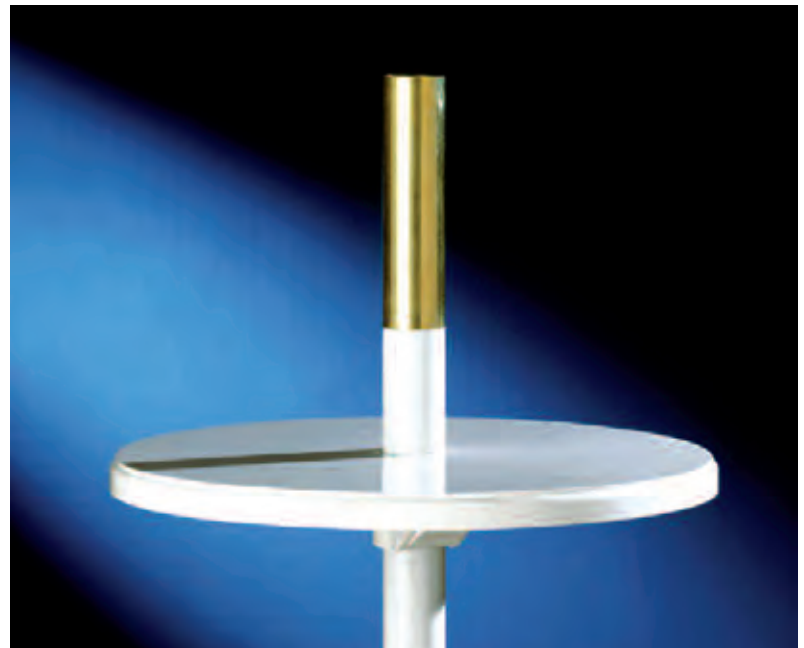

Τραπέζι παραλίας - κωδικός 02RP

με δύο πλάγιες πλευρές κατάλληλες για διαφημιστικούς σκοπούς.

Διαθέσιμος χώρος: 65 X 265 mm.
Χρώμα: λευκό