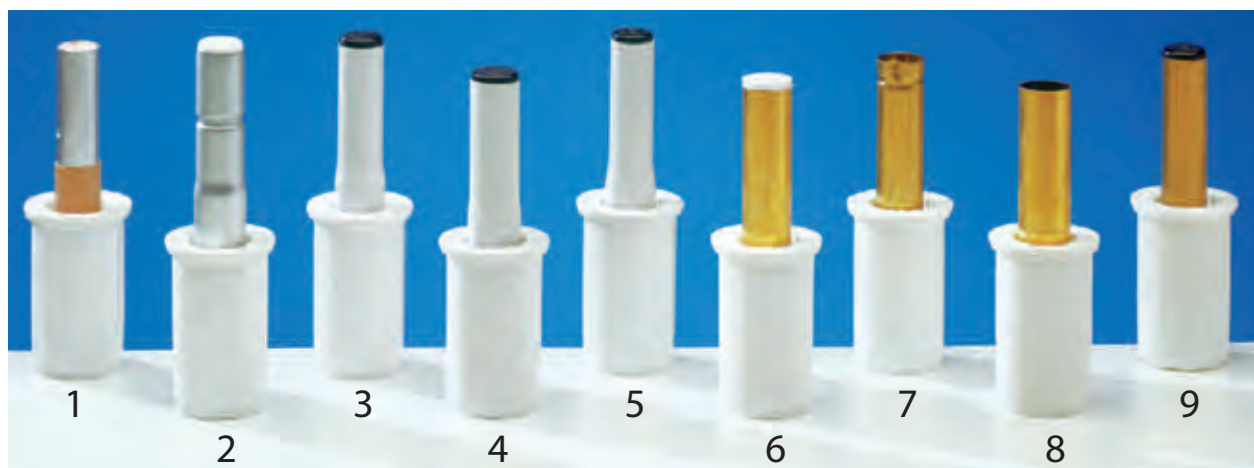

Χρώμα: λευκό

κωδικός 02T

Τετράγωνος σωλήνας από UV-σταθεροποιημένο HDPE.

Διαστάσεις: 80 X 80 X 1200mm ύψος

Πάχος: 3,5 mm

Χρώμα: λευκό

Σύνδεσμοι για την ενσωμάτωση ομπρέλας, τραπεζιού και σωλήνα

ΑΑΕ.GR