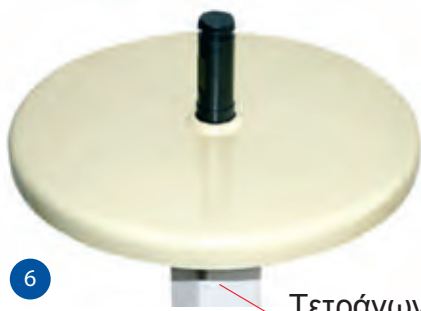

Διάμετρος: 400mm X 85mm ύψος

Βάρος: 0.90 kg

Διατίθεται και χωρίς τους γάντζους.

Χρώμα: λευκό, κίτρινο, πορτοκαλί, πράσινο, μπλε, μπεζ, κόκκινο

2

Το πάνω μέρος

3

Το κάτω μέρος με τα υποστηρίγματα

Τα δύο μέρη

4

Υποδοχή της βίδας κλειδώματος

5

Τραπέζι παραλίας - κωδικός 01SUP

από UV-σταθεροποιημένο PP. Αποτελείται από 2 συμπλεκόμενα μέρη. Το κάτω μέρος είναι ενισχυμένο με 12 υποστηρίγματα για τη στήριξη της βάσης του πάνω μέρους. Η κεντρική διάμετρος δέχεται ή στρόγγυλους σωλήνες διαμέτρου 85mm ή τετράγωνους 80X80mm.

Διάμετρος: 435mm X 100mm ύψος

Βάρος: 1,74 kg

Χρώμα: λευκό, κίτρινο, πορτοκαλί, πράσινο, μπλε, μπεζ, κόκκινο

6

Τετράγωνος σωλήνας

7

Το πάνω μέρος

8