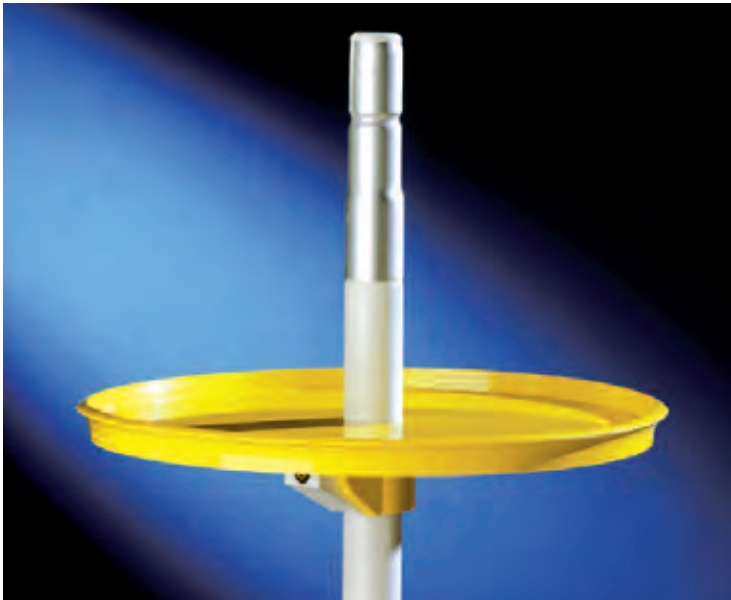

Τραπέζι παραλίας - κωδικός 02F

Στρογγυλό με υπερυψωμένη άκρη και συσκευή σύσφιξης των πόλων διαμέτρου 35-42mm.

Διάμετρος: 400mm X 95mm ύψος
Χρώμα: λευκό, μπεζ, κίτρινο, πορτοκαλί, απαλό μπλε, κόκκινο

Τραπέζι παραλίας - κωδικός 02R

Στρογγυλό με συσκευή σύσφιξης των πόλων διαμέτρου 35-42mm.

Διάμετρος: 390mm X 80mm ύψος
Χρώμα: λευκό, μπεζ, κίτρινο, πορτοκαλί, πράσινο, απαλό μπλε, κόκκινο