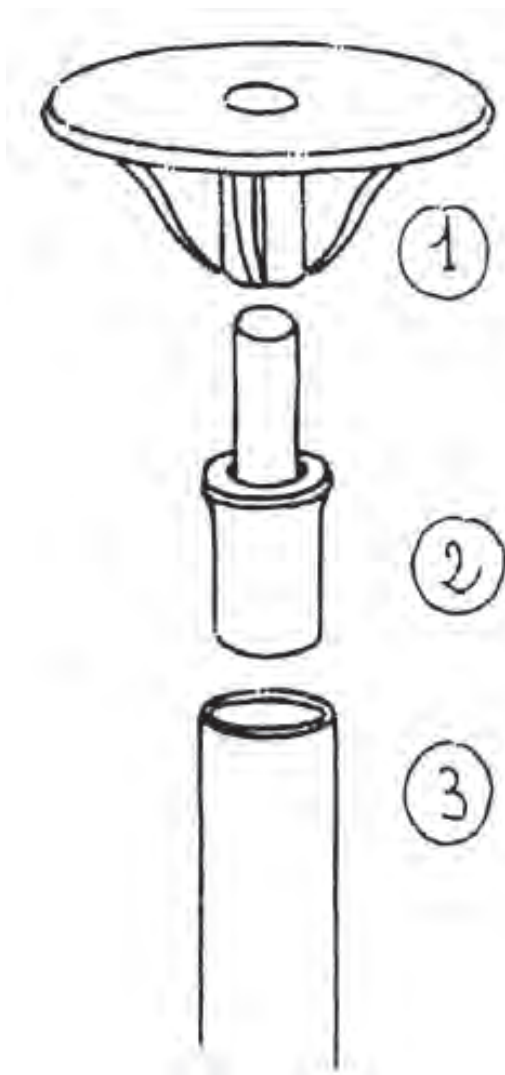

Οδηγίες συναρμολόγησης

Τα στοιχεία που απαρτίζουν τον σύνδεσμο μιας ομπρέλας με το τραπέζι είναι:

1. Πιάτο τραπεζιού
2. Σύνδεσμος (ποικίλων μεγεθών) για τη ρύθμιση της σύνδεσης
3. Σωλήνας ομπρέλας

Εισάγετε τον σύνδεσμο 2 στο σωλήνα 3.

Τοποθετήστε τον σωλήνα 3 στο έδαφος σε βάθος περίπου 50 cm (ή στο πιάτο βάσης).

Τοποθετήστε το πιάτο του τραπεζιού 1 στον σωλήνα 3 πιέζοντας προς τα κάτω μέχρι να κλειδώσει.